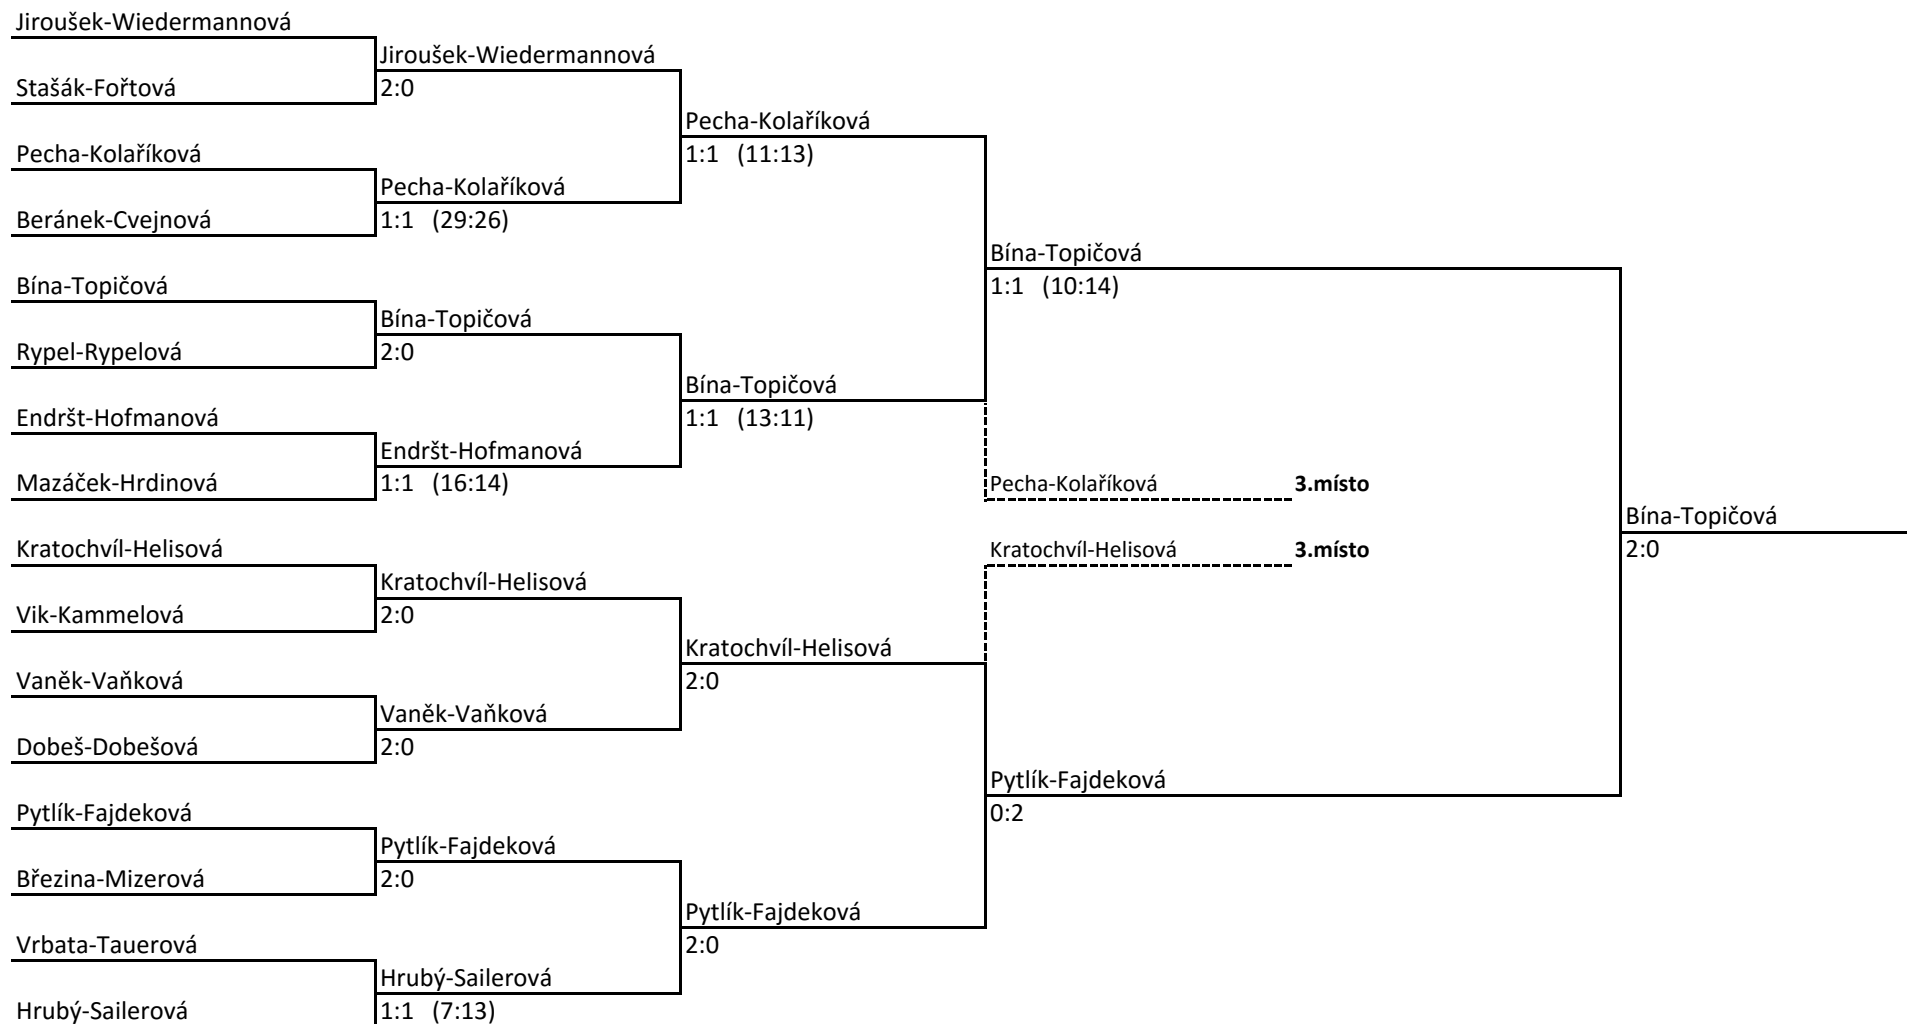

Pavouk

Utkání

			1.set					2.set					SV					Utk				
			PI	Do	Ch	Ce	SV	B	PI	Do	Ch	Ce	SV	B	BC	I	II			III	Ce	
1.	1-16	8:30	Jiroušek-Wiedermannová		93	39	0	132		1	86 48 0		134		1	2				266	1	Postup: Jiroušek-Wiedermannová
			Stašák-Fořtová		96	35	2	131		0	81 45 1		126		0	0	15 14			267	1	
2.	8-9	8:30	Pecha-Kolaříková		93	35	1	128		0	104 35 3		139		1	1	15 14			267	1	Postup: Pecha-Kolaříková
			Beránek-Cvejnová		88	41	3	129		1	90 44 1		134		0	1	15 11			263	0	
3.	4-13	9:00	Bína-Topičová		96	51	0	147		1	90 45 0		135		1	2				282	1	Postup: Bína-Topičová
			Rypel-Rypelová		82	32	1	114		0	88 33 0		121		0	0				235	0	
4.	5-12	9:00	Endršt-Hofmanová		101	58	0	159		1	92 52 1		144		0	1	16			303	1	Postup: Endršt-Hofmanová
			Mazáček-Hrdinová		92	43	2	135		0	116 52 0		168		1	1	14			303	0	
5.	2-15	9:30	Kratochvíl-Helisová		99	40	0	139		1	103 34 0		137		1	2				276	1	Postup: Kratochvíl-Helisová
			Vik-Kammelová		84	35	4	119		0	92 43 1		135		0	0				254	0	
6.	7-10	9:30	Vaněk-Vaňková		94	61	2	155		1	93 60 0		153	31	1	2				308	1	Postup: Vaněk-Vaňková
			Dobeš-Dobešová		89	52	0	141		0	102 51 0		153	28	0	0				294	0	
7.	3-14	10:00	Pytlík-Fajdeková		99	54	1	153		1	100 63 0		163		1	2				316	1	Postup: Pytlík-Fajdeková
			Březina-Mizerová		87	36	2	123		0	79 44 3		123		0	0				246	0	
8.	6-11	10:00	Vrbata-Tauerová		95	36	1	131		0	95 54 0		149		1	1	7			280	0	Postup: Hrubý-Sailerová
			Hrubý-Sailerová		89	54	1	143		1	84 43 3		127		0	1	13			270	1	
		1.set					2.set					SV										
		PI	Do	Ch	Ce	SV	B	PI	Do	Ch	Ce	SV	B	BC	I	II	III	Ce	Utk			
9.	O1-O2	10:30	Jiroušek-Wiedermannová		96	34	2	130		0	96 45 0		141		1	1	11			271	0	Postup: Pecha-Kolaříková
			Pecha-Kolaříková		100	41	1	141		1	91 36 2		127		0	1	13			268	1	
10.	O3-O4	10:30	Bína-Topičová		107	54	0	161		1	91 54 1		145		0	1	13			306	1	Postup: Bína-Topičová
			Endršt-Hofmanová		98	34	3	132		0	93 53 0		146		1	1	11			278	0	
11.	O5-O6	11:00	Kratochvíl-Helisová		101	58	1	159		1	95 54 0		149		1	2				308	1	Postup: Kratochvíl-Helisová
			Vaněk-Vaňková		94	53	0	147		0	88 45 0		133		0	0				280	0	
12.	O7-O8	11:00	Pytlík-Fajdeková		93	53	0	146		1	109 70 0		179		1	2				325	1	Postup: Pytlík-Fajdeková
			Hrubý-Sailerová		90	51	0	141		0	93 68 0		161		0	0				302	0	
		1.set					2.set					SV										
		PI	Do	Ch	Ce	SV	B	PI	Do	Ch	Ce	SV	B	BC	I	II	III	Ce	Utk			
13.	Č1-Č2	11:30	Pecha-Kolaříková		83	44	0	127		1	94 42 0		136		0	1	10			263	0	Postup: Bína-Topičová
			Bína-Topičová		93	27	3	120		0	97 48 1		145		1	1	14			265	1	
14.	Č3-Č4	11:30	Kratochvíl-Helisová		91	54	0	145		0	76 52 2		128		0	0				273	0	Postup: Pytlík-Fajdeková
			Pytlík-Fajdeková		100	51	0	151		1	90 43 2		133		1	2				284	1	
		1.set					2.set					SV										
		PI	Do	Ch	Ce	SV	B	PI	Do	Ch	Ce	SV	B	BC	I	II	III	Ce	Utk			
15.	S1-S2	12:00	Bína-Topičová		96	61	0	157		1	98 40 0		138		1	2				295	1	Vítěz: Bína-Topičová
			Pytlík-Fajdeková		100	42	1	142		0	90 44 2		134		0	0				276	0	

SV = Sudden Victory (Náhlá smrt)