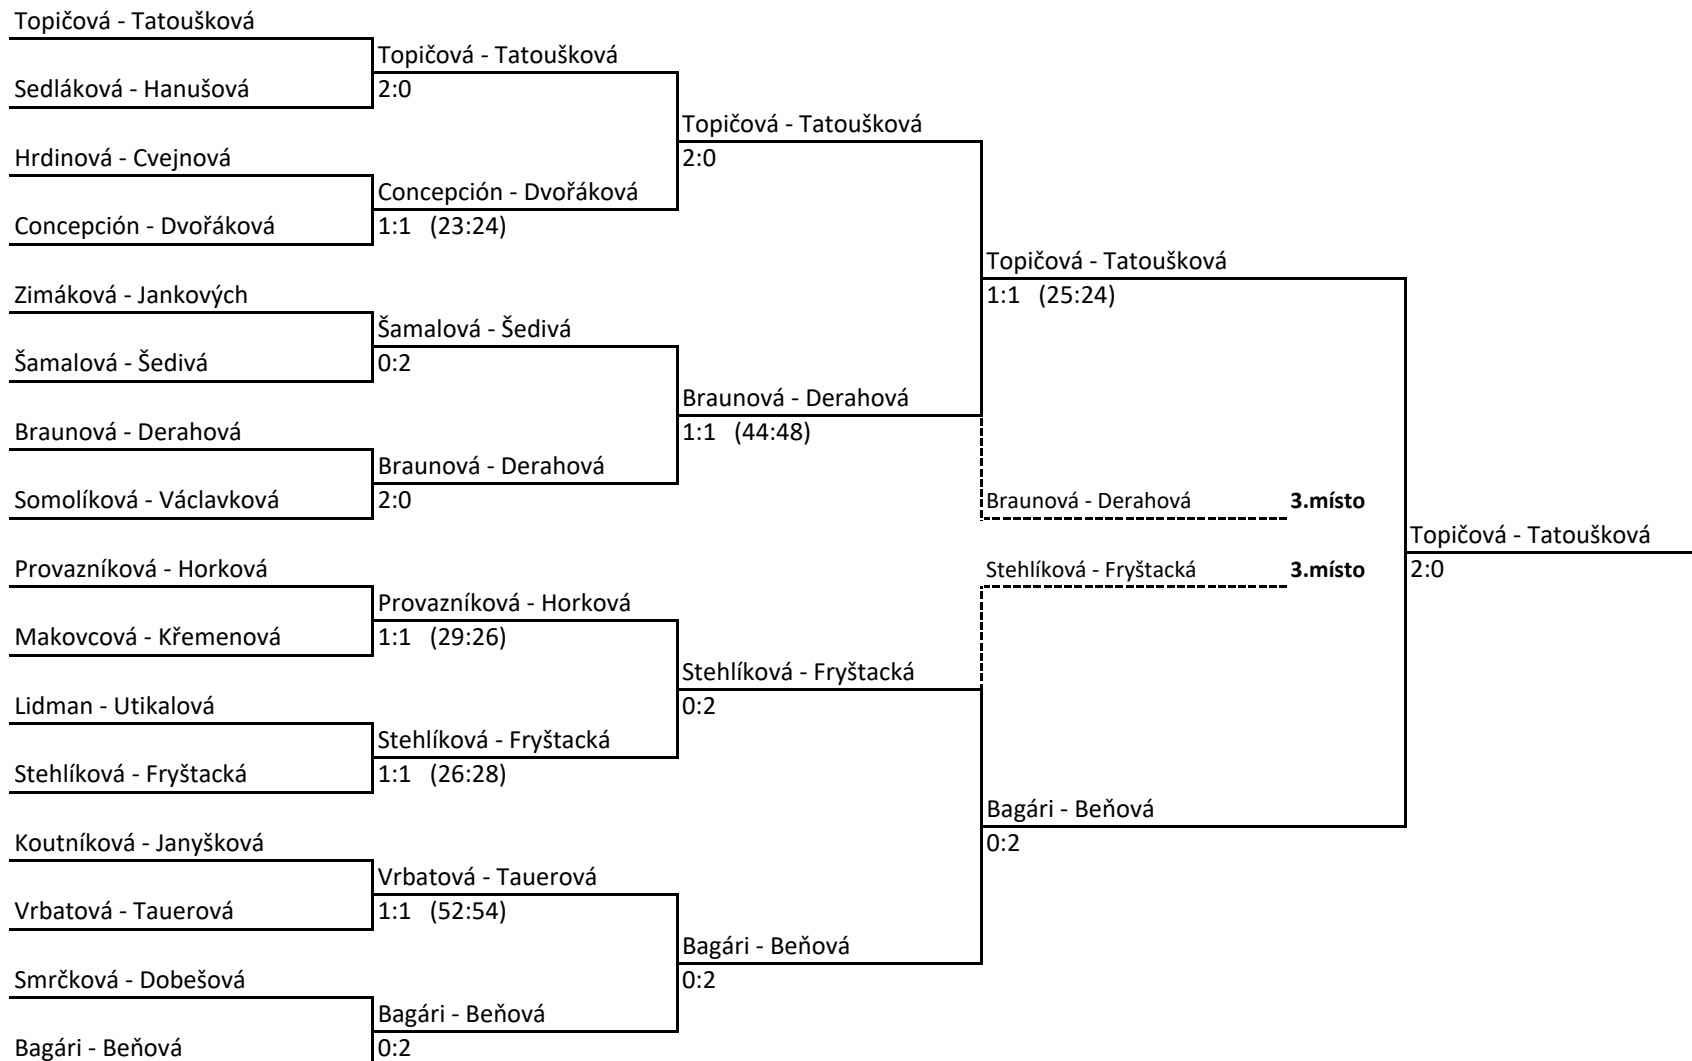

Pavouk

Utkání

				1.set						2.set						SV						Utk
				PI	Do	Ch	Ce	SV	B	PI	Do	Ch	Ce	SV	B	BC	I	II	III	Ce		
1	1-16	8:30	Topičová - Tatoušková Sedláková - Hanušová	97	43	1	140	6	1	106	68	0	174	0	1	2				314	1	
				92	48	1	140	4	0	94	50	1	144	0	0	0				284	0	
2	8-9	8:30	Hrdinová - Cvejnová Concepción - Dvořáková	91	36	1	127	0	0	99	53	0	152	0	1	1	23			279	0	
				86	42	3	128	0	1	94	43	1	137	0	0	1	24			265	1	
3	4-13	9:00	Žimáková - Jankových Šamalová - Šedivá	96	45	1	141	0	0	94	45	1	139	5	0	0				280	0	
				104	63	1	167	0	1	90	49	1	139	7	1	2				306	1	
4	5-12	9:00	Braunová - Derahová Somolíková - Václavková	100	54	1	154	0	1	91	43	1	134	0	1	2				288	1	
				91	52	1	143	0	0	106	27	3	133	0	0	0				276	0	
5	2-15	9:30	Provazníková - Horková Makvcová - Křemenová	91	34	6	125	0	0	92	44	1	136	0	1	1	29			261	1	
				86	50	1	136	0	1	93	36	4	129	0	0	1	26			265	0	
6	7-10	9:30	Lidman - Utikalová Stehlíková - Fryštická	98	33	1	131	0	1	97	34	6	131	0	0	1	26			262	0	
				77	43	0	120	0	0	98	61	0	159	0	1	1	28			279	1	
7	3-14	10:00	Koutníková - Janyšková Vrbatová - Tauerová	99	52	1	151	0	1	88	17	7	105	0	0	1	52			256	0	
				94	53	3	147	0	0	92	43	3	135	0	1	1	54			282	1	
8	6-11	10:00	Smrčková - Dobešová Bagáři - Beňová	97	43	1	140	4	0	100	42	2	142	0	0	0				282	0	
				97	43	0	140	5	1	106	44	1	150	0	1	2				290	1	
9	01-02	10:30	Topičová - Tatoušková Concepción - Dvořáková	87	62	0	149	0	1	103	62	0	165	0	1	2				314	1	
				96	43	0	139	0	0	109	42	4	151	0	0	0				290	0	
10	03-04	10:30	Šamalová - Šedivá Braunová - Derahová	81	53	3	134	0	1	97	45	2	142	0	0	1	44			276	0	
				88	45	2	133	0	0	99	53	1	152	0	1	1	48			285	1	
11	05-06	11:00	Provazníková - Horková Stehlíková - Fryštická	88	34	1	122	0	0	89	44	4	133	0	0	0				255	0	
				90	45	1	135	0	1	92	53	0	145	0	1	2				280	1	
12	07-08	11:00	Vrbatová - Tauerová Bagáři - Beňová	97	35	2	132	0	0	92	27	5	119	0	0	0				251	0	
				99	36	1	135	0	1	88	34	2	122	0	1	2				257	1	
13	Č1-Č2	11:30	Topičová - Tatoušková Braunová - Derahová	107	54	0	161	0	1	98	45	0	143	0	0	1	25			304	1	
				88	50	0	138	0	0	108	41	1	149	0	1	1	24			287	0	
14	Č3-Č4	11:30	Stehlíková - Fryštická Bagáři - Beňová	95	42	1	137	0	0	87	26	2	113	0	0	0				250	0	
				92	59	0	151	0	1	94	54	0	148	0	1	2				299	1	
15	S1-S2	12:00	Topičová - Tatoušková Bagáři - Beňová	96	53	0	149	0	1	90	54	0	144	0	1	2				293	1	
				107	35	3	142	0	0	96	41	1	137	0	0	0				279	0	

SV = Sudden Victory (Náhlá smrt)