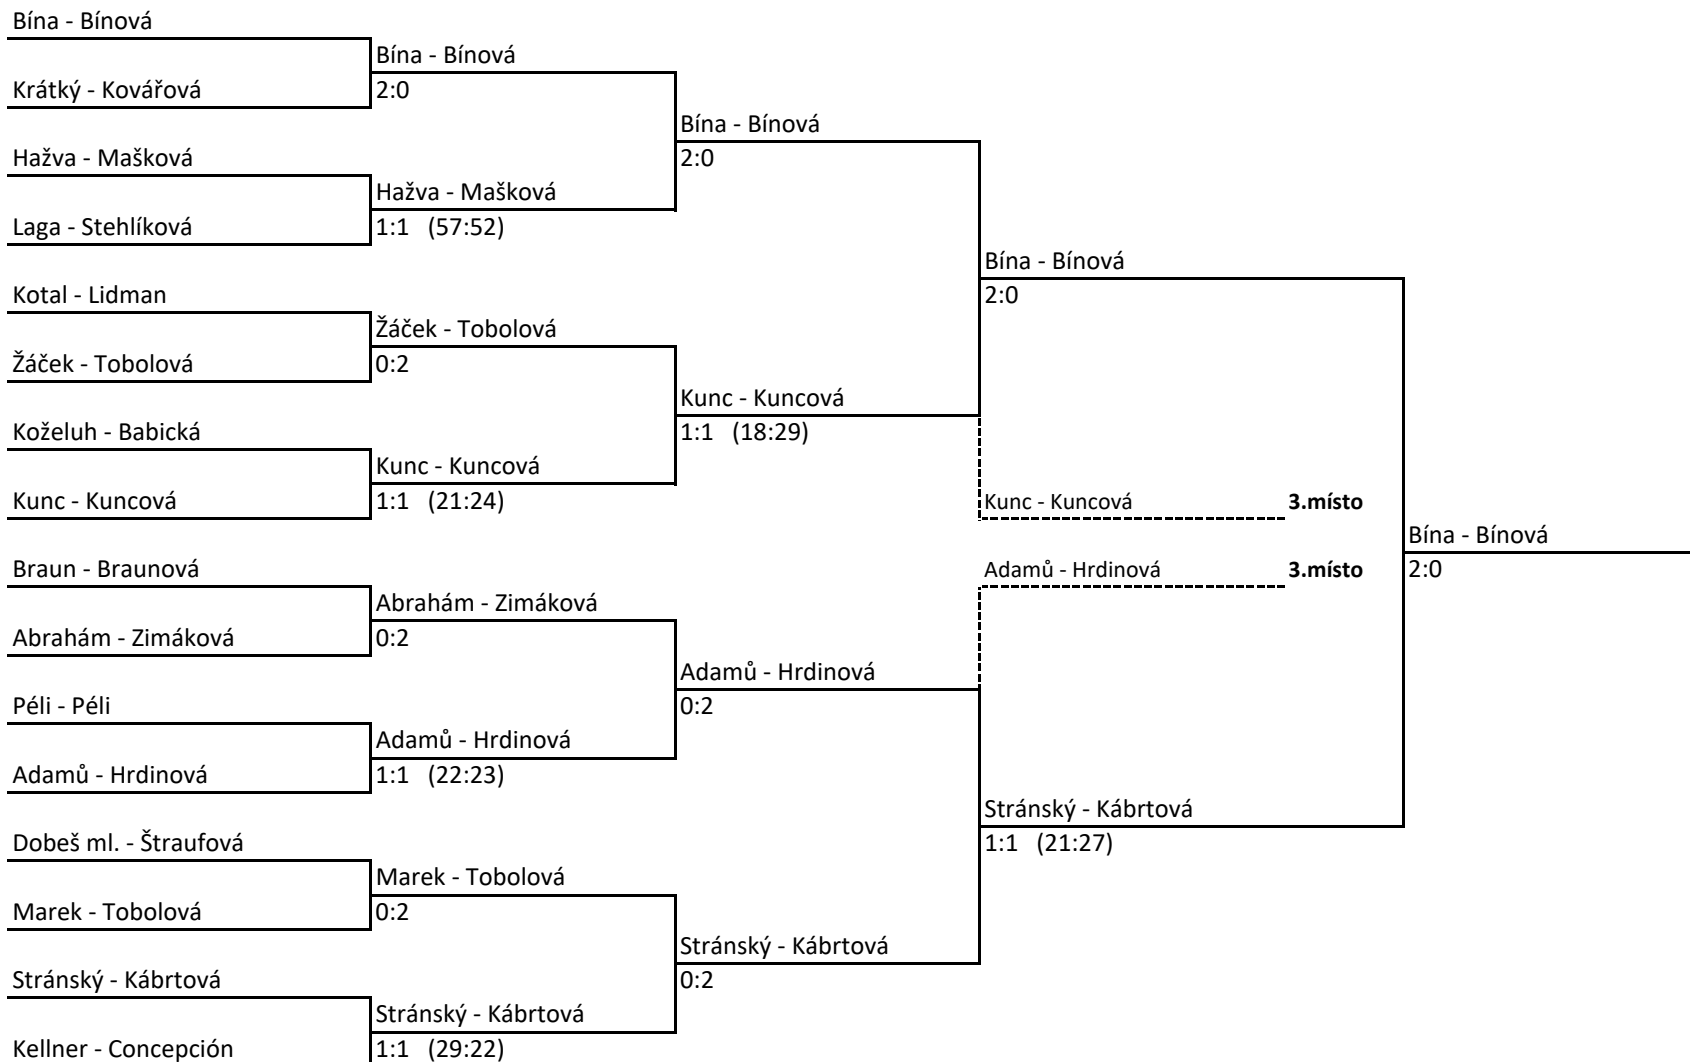

Pavouk

Utkání

				1.set						2.set						SV						Utk	
				Pl	Do	Ch	Ce	SV	B	Pl	Do	Ch	Ce	SV	B	BC	I	II	III	Ce			
1	1-16	8:30	Bína - Bínová Krátký - Kovářová	97	80	0	177	0	1	90	51	3	141	0	1	2				318	1	Postup: Bína - Bínová	
				94	41	4	135	0	0	84	54	4	138	0	0	0				273	0		
2	8-9	8:30	Hažva - Mašková Laga - Stehlíková	78	52	2	130	0	0	97	52	1	149	0	1	1	26	31		279	1	Postup: Hažva - Mašková	
				99	44	0	143	0	1	94	36	0	130	0	0	1	26	26		273	0		
3	4-13	9:00	Kotal - Lidman Žáček - Tobolová	93	43	1	136	0	0	99	52	0	151	0	0	0				287	0	Postup: Žáček - Tobolová	
				77	77	0	154	0	1	95	61	0	156	0	1	2				310	1		
4	5-12	9:00	Koželuh - Babická Kunc - Kuncová	91	45	1	136	0	0	91	53	0	144	0	1	1	21			280	0	Postup: Kunc - Kuncová	
				102	45	1	147	0	1	100	32	4	132	0	0	1	24			279	1		
5	2-15	9:30	Braun - Braunová Abrahám - Zimáková	84	51	0	135	0	0	91	35	1	126	0	0	0				261	0	Postup: Abrahám - Zimáková	
				88	50	0	138	0	1	95	36	1	131	0	1	2				269	1		
6	7-10	9:30	Péli - Péli Adamů - Hrdinová	92	63	3	155	0	1	91	35	1	126	0	0	1	22			281	0	Postup: Adamů - Hrdinová	
				93	44	0	137	0	0	85	61	0	146	0	1	1	23			283	1		
7	3-14	10:00	Dobeš ml. - Štraufová Marek - Tobolová	93	47	0	140	0	0	97	33	1	130	0	0	0				270	0	Postup: Marek - Tobolová	
				99	60	0	159	0	1	105	54	2	159	0	1	2				318	1		
8	6-11	10:00	Stránský - Kábrtová Kellner - Concepción	91	41	3	132	0	0	98	54	0	152	0	1	1	29			284	1	Postup: Stránský - Kábrtová	
				93	45	0	138	0	1	85	36	3	121	0	0	1	22			259	0		
9	01-02	10:30	Bína - Bínová Hažva - Mašková	104	52	0	156	0	1	90	54	0	144	0	1	2				300	1	Postup: Bína - Bínová	
				93	53	2	146	0	0	93	44	1	137	0	0	0				283	0		
10	03-04	10:30	Žáček - Tobolová Kunc - Kuncová	93	42	0	135	0	0	92	44	0	136	0	1	1	18			271	0	Postup: Kunc - Kuncová	
				85	52	2	137	0	1	93	42	3	135	0	0	1	29			272	1		
11	05-06	11:00	Abrahám - Zimáková Adamů - Hrdinová	89	42	1	131	0	0	111	42	0	153	0	0	0				284	0	Postup: Adamů - Hrdinová	
				113	54	1	167	0	1	96	60	2	156	0	1	2				323	1		
12	07-08	11:00	Marek - Tobolová Stránský - Kábrtová	85	34	1	119	0	0	95	45	1	140	0	0	0				259	0	Postup: Stránský - Kábrtová	
				101	63	0	164	0	1	104	54	0	158	0	1	2				322	1		
13	Č1-Č2	11:30	Bína - Bínová Kunc - Kuncová	94	58	0	152	0	1	105	45	0	150	0	1	2				302	1	Postup: Bína - Bínová	
				85	27	3	112	0	0	96	42	1	138	0	0	0				250	0		
14	Č3-Č4	11:30	Adamů - Hrdinová Stránský - Kábrtová	103	45	2	148	0	1	98	35	0	133	0	0	1	21			281	0	Postup: Stránský - Kábrtová	
				84	44	0	128	0	0	95	44	2	139	0	1	1	27			267	1		
15	S1-S2	12:00	Bína - Bínová Stránský - Kábrtová	80	61	0	141	0	1	107	44	0	151	0	1	2				292	1	Postup: Bína - Bínová	
				94	40	1	134	0	0	102	36	1	138	0	0	0				272	0		

SV = Sudden Victory (Náhlá smrt)