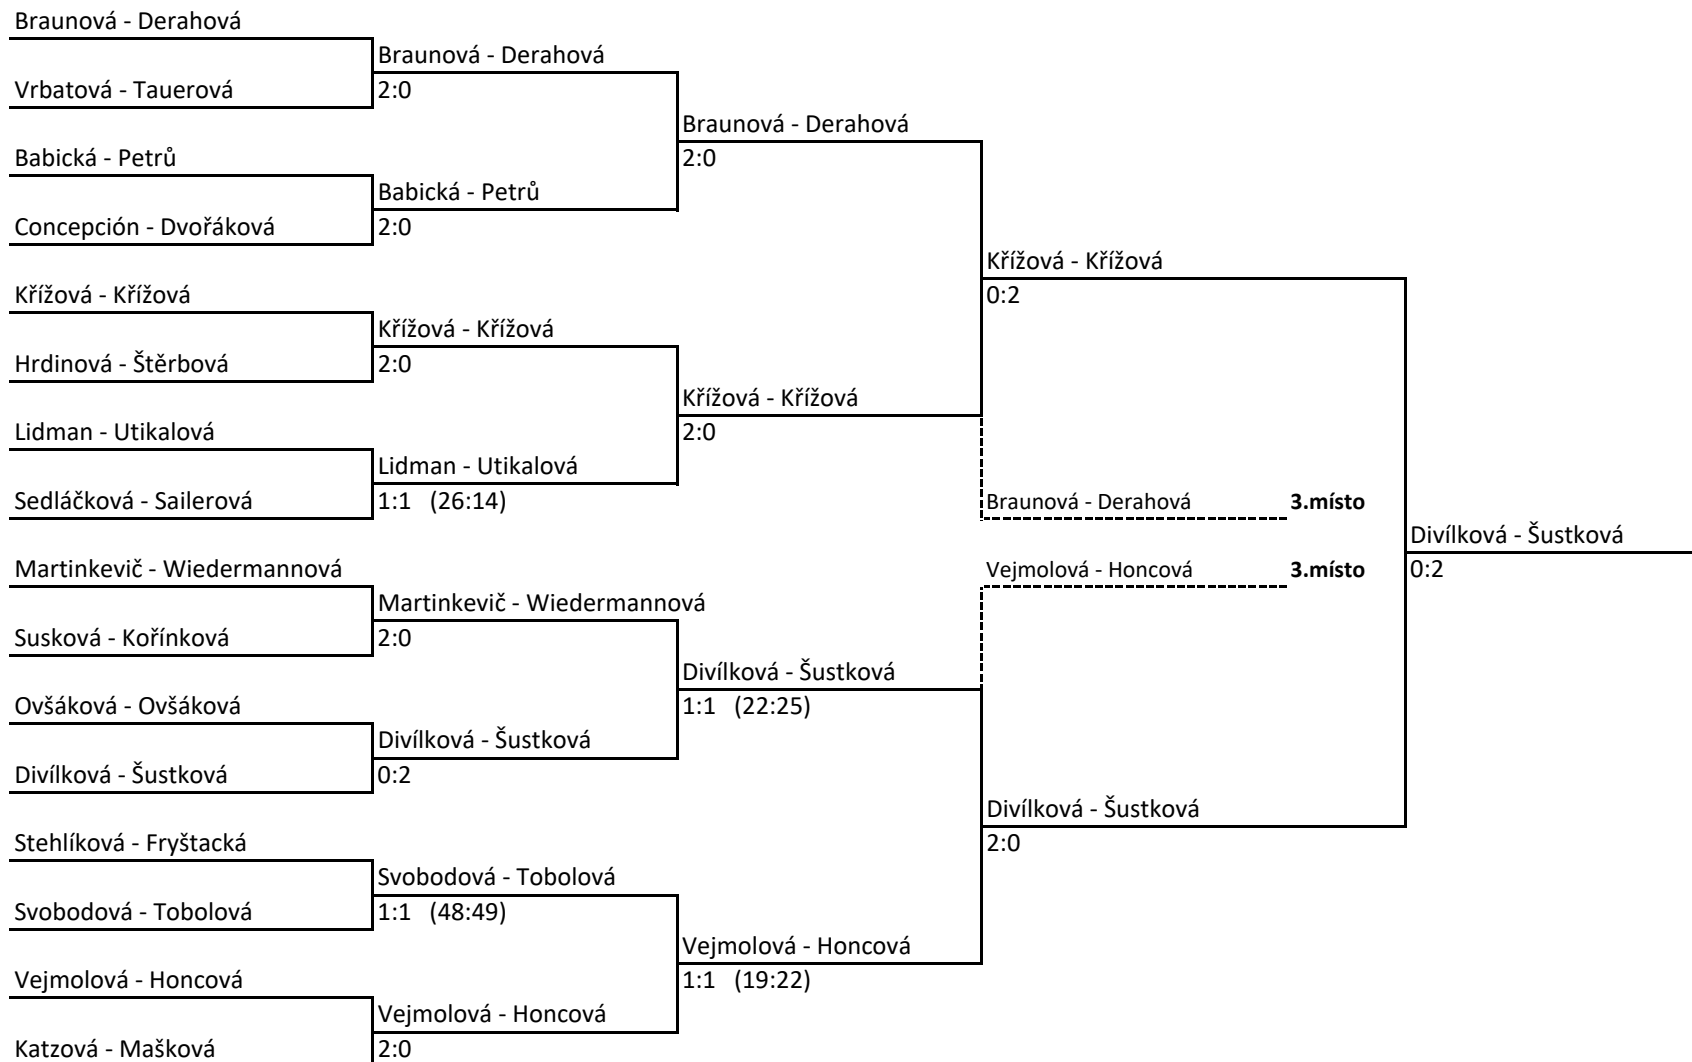

Pavouk

Utkání

				1.set						2.set						SV						Utk	
				PI	Do	Ch	Ce	SV	B	PI	Do	Ch	Ce	SV	B	BC	I	II	III	Ce			
1	1-16	8:30	Braunová - Derahová Vrbatová - Tauerová	97	54	0	151	0	1	103	72	0	175	0	1	2			326	1			
				94	44	3	138	0	0	102	51	1	153	0	0						291	0	
2	8-9	8:30	Babická - Petřů Concepción - Dvořáková	90	63	1	153	0	1	112	54	0	166	0	1	2			319	1			
				101	44	1	145	0	0	93	70	0	163	0	0						308	0	
3	4-13	9:00	Křížová - Křížová Hrdinová - Štěrbová	104	52	0	156	0	1	102	44	1	146	0	1	2			302	1			
				105	36	5	141	0	0	87	34	3	121	0	0						262	0	
4	5-12	9:00	Lidman - Utikalová Sedláčková - Sailerová	93	36	2	129	0	0	93	43	0	136	0	1	1	26		265	1			
				97	45	2	142	0	1	101	26	6	127	0	0						269	0	
5	2-15	9:30	Martinkevič - Wiedermannová Susková - Kořínková	96	44	1	140	0	1	97	53	0	150	0	1	2			290	1			
				85	21	7	106	0	0	81	36	0	117	0	0						223	0	
6	7-10	9:30	Ovšáková - Ovšáková Divílková - Šustková	85	36	2	121	0	0	101	42	1	143	0	0	0			264	0			
				104	45	1	149	0	1	103	49	0	152	0	1						301	1	
7	3-14	10:00	Stehlíková - Fryštacká Svobodová - Tobolová	95	41	2	136	0	0	105	44	0	149	0	1	1	48		285	0			
				91	54	1	145	0	1	98	35	2	133	0	0						278	1	
8	6-11	10:00	Vejmolová - Honcová Katzová - Mašková	110	53	0	163	0	1	91	50	0	141	0	1	2			304	1			
				81	43	4	124	0	0	92	45	2	137	0	0						261	0	
9	01-02	10:30	Braunová - Derahová Babická - Petřů	94	53	1	147	0	1	101	54	1	155	0	1	2			302	1			
				100	45	0	145	0	0	100	33	0	133	0	0						278	0	
10	03-04	10:30	Křížová - Křížová Lidman - Utikalová	96	36	0	132	0	1	88	59	1	147	0	1	2			279	1			
				83	34	4	117	0	0	87	48	1	135	0	0						252	0	
11	05-06	11:00	Martinkevič - Wiedermannová Divílková - Šustková	98	35	0	133	0	0	94	54	0	148	0	1	1	22		281	0			
				101	63	1	164	0	1	87	44	0	131	0	0						295	1	
12	07-08	11:00	Svobodová - Tobolová Vejmolová - Honcová	92	70	2	162	0	1	89	39	2	128	0	0	1	19		290	0			
				94	51	2	145	0	0	96	53	3	149	0	1						22	294	1
13	Č1-Č2	11:30	Braunová - Derahová Křížová - Křížová	91	36	0	127	0	0	88	45	1	133	0	0	0			260	0			
				91	54	1	145	0	1	107	36	4	143	0	1						288	1	
14	Č3-Č4	11:30	Divílková - Šustková Vejmolová - Honcová	97	52	0	149	0	1	90	45	4	135	0	1	2			284	1			
				95	35	1	130	0	0	85	48	1	133	0	0						263	0	
15	S1-S2	12:00	Křížová - Křížová Divílková - Šustková	92	63	1	155	0	0	98	36	1	134	0	0	0			289	0			
				105	62	0	167	0	1	96	54	0	150	0	1						317	1	

SV = Sudden Victory (Náhlá smrt)